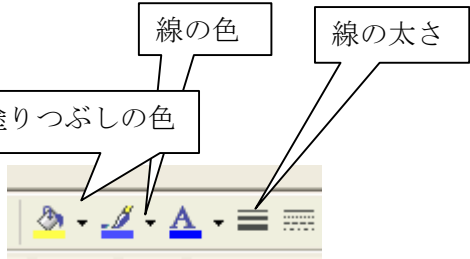

短冊の作り方

オートシェイプ→基本図形→ひし形
コピー、貼り付けで数個作り 色を変えてグループ化

オートシェイプ→基本図形→平行四辺形
「回転ハンドル」、「調整ハンドル」で回転や調整

調整ハンドル(黄色のひし形)

オートシェイプ→フローチャート
→直接アクセス記憶

回転ハンドル使用

ハンドルで形を整える

オートシェイプ→基本図形→ドーナツ