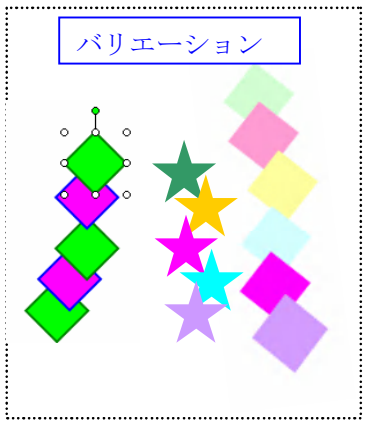

短冊の作り方

オートシェイプ→基本図形→ひし形
コピー、貼り付けで数個作り 色を変えてグループ化

オートシェイプ→基本図形→平行四辺形
「回転ハンドル」、「調整ハンドル」で回転や調整

調整ハンドル(黄色のひし形)

オートシェイプ→フローチャート
→直接アクセス記憶

回転ハンドル使用

ハンドルで形を整える

オートシェイプ→基本図形→ドーナツ