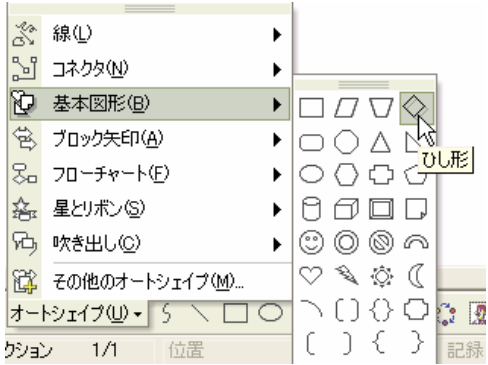

短冊の作り方

オートシェイプ→基本図形→ひし形
コピー、貼り付けで数個作り 色を変えてグループ化

オートシェイプ→基本図形→平行四辺形
「回転ハンドル」、「調整ハンドル」で回転や調整

調整ハンドル(黄色のひし形)

オートシェイプ→フローチャート
→直接アクセス記憶

回転ハンドル使用

ハンドルで形を整える

オートシェイプ→基本図形→ドーナツ