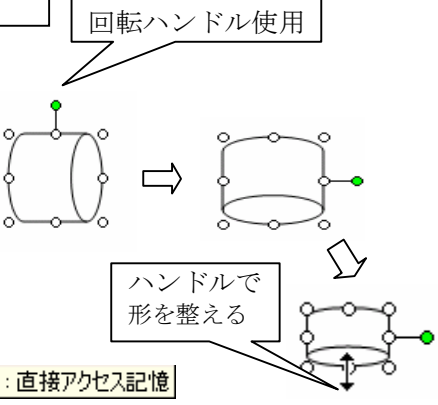

短冊の作り方

オートシェイプ→基本図形→ひし形
コピー、貼り付けで数個作り 色を変えてグループ化

オートシェイプ→基本図形→平行四辺形
「回転ハンドル」、「調整ハンドル」で回転や調整

調整ハンドル(黄色のひし形)

オートシェイプ→フローチャート
→直接アクセス記憶

回転ハンドル使用

ハンドルで形を整える

オートシェイプ→基本図形→ドーナツ