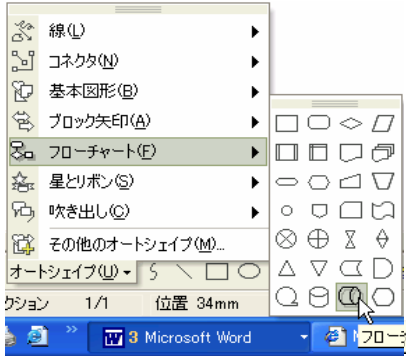

短冊の作り方

オートシェイプ→基本図形→ひし形
コピー、貼り付けで数個作り 色を変えてグループ化

オートシェイプ→基本図形→平行四辺形
「回転ハンドル」、「調整ハンドル」で回転や調整

調整ハンドル(黄色のひし形)

オートシェイプ→フローチャート
→直接アクセス記憶

回転ハンドル使用

ハンドルで形を整える

オートシェイプ→基本図形→ドーナツ