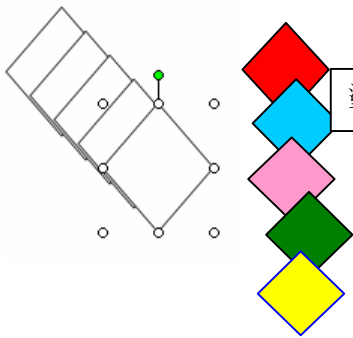

短冊の作り方

オートシェイプ→基本図形→ひし形
コピー、貼り付けで数個作り 色を変えてグループ化

オートシェイプ→基本図形→平行四辺形
「回転ハンドル」、「調整ハンドル」で回転や調整

調整ハンドル(黄色のひし形)

オートシェイプ→フローチャート
→直接アクセス記憶

回転ハンドル使用

ハンドルで形を整える

オートシェイプ→基本図形→ドーナツ