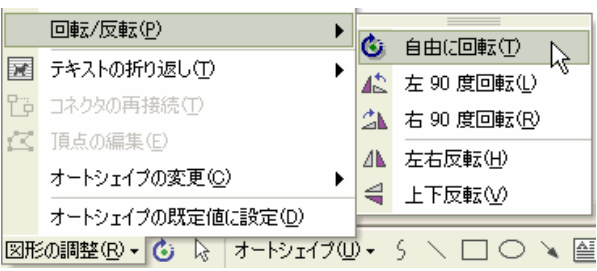

短冊の作り方

オートシェイプ→基本図形→ひし形
コピー、貼り付けで数個作り 色を変えてグループ化

オートシェイプ→基本図形→平行四辺形
「回転ハンドル」、「調整ハンドル」で回転や調整

調整ハンドル(黄色のひし形)

オートシェイプ→フローチャート
→直接アクセス記憶

回転ハンドル使用

ハンドルで形を整える

オートシェイプ→基本図形→ドーナツ